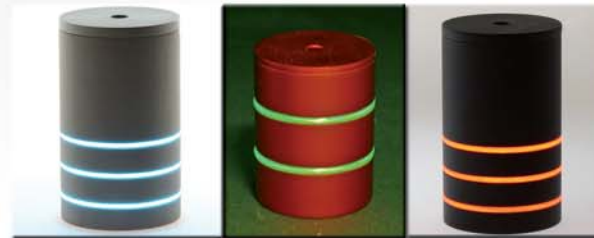

## OBERFLÄCHENVARIANTEN

Alle Füße sind in folgenden Oberflächen und Farben erhältlich.

Schwarz eloxiert

Poliert

Blau eloxiert

Goldfarben eloxiert

Rot eloxiert

Farblos eloxiert

## LEUCHTFARBEN

Alle Füße sind serienmäßig in nachfolgend aufgeführten Leuchtfarben erhältlich. Selbstverständlich sind auf Anfrage auch weitere Farben möglich.

Blau

Grün

Rot